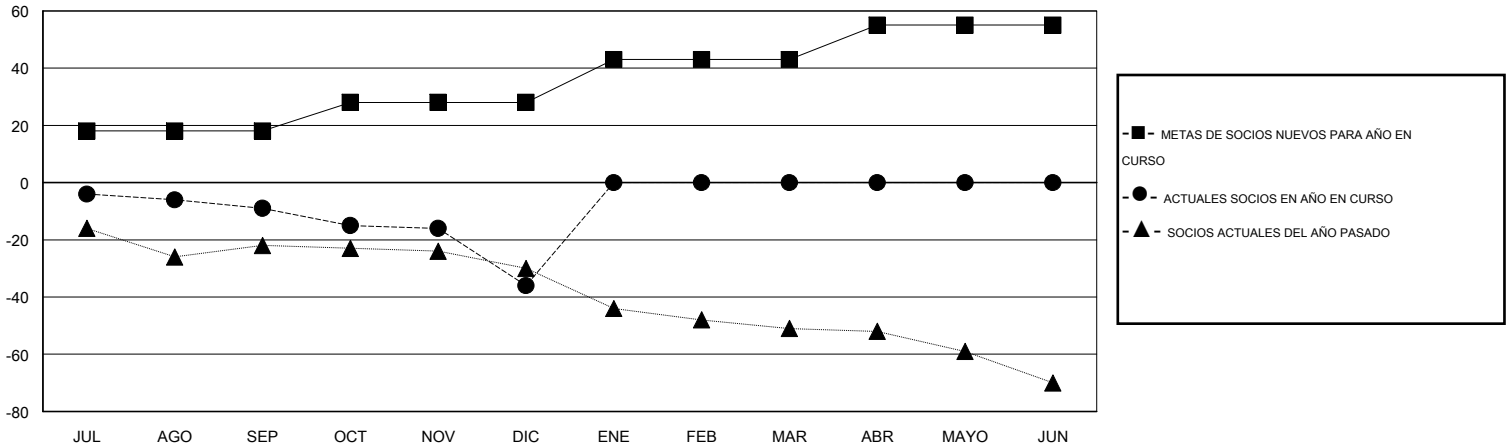

# MONTHLY MEMBERSHIP PROGRESS REPORT

District T 2

Results as of: 12/31/2014

GMT: Pedro Marrello

UBICACIÓN CHILE

GMT DE AE 3

Clubes					socios				
RESULTADOS DE 2014-2015					RESULTADOS DE 2014-2015				
TRIMESTRE	META DE CLUBES NUEVOS	NUEVOS CLUBES	CLUBES DADOS DE BAJA	GANANCIA/PÉRDIDA NETA	TRIMESTRE	META DE SOCIOS NUEVOS	SOCIOS FUNDADORES Y NUEVOS SOCIOS AÑADIDOS	SOCIOS DADOS DE BAJA	GANANCIA/PÉRDIDA NETA
JUL/AGO/SEP	1	0	0	0	JUL/AGO/SEP	18	25	34	-9
OCT/NOV/DIC	1	0	0	0	OCT/NOV/DIC	10	7	34	-27
ENE/FEB/MAR	0	0	0	0	ENE/FEB/MAR	15	0	0	0
ABR/MAYO/JUN	0	0	0	0	ABR/MAYO/JUN	12	0	0	0

METAS Y CIFRA ACUMULATIVA DE CLUBES NUEVOS

METAS Y CIFRA ACUMULATIVA DE SOCIOS

CLUBES DADOS DE BAJA: 0	13 CLUBS OF 46 AÑADIERON 1 O MÁS SOCIOS NUEVOS	<b>DISTRIBUCIÓN POR SEXO</b>
		MASCULINO 376 (63.41%)
		FEMENINO 217 (36.59%)
<b>SOCIOS DADOS DE BAJA</b>	<a href="#">CLIC AQUÍ PARA DATOS DE SALUD DE CLUB</a>	SOCIOS EN UNIDAD FAMILIAR 0
FALLECIDOS 9		CABEZA DE FAMILIA 0
CLUB CANCELADO 0		NO ES CABEZA DE FAMILIA 0
OTRO 59		
<b>TOTAL 68</b>		