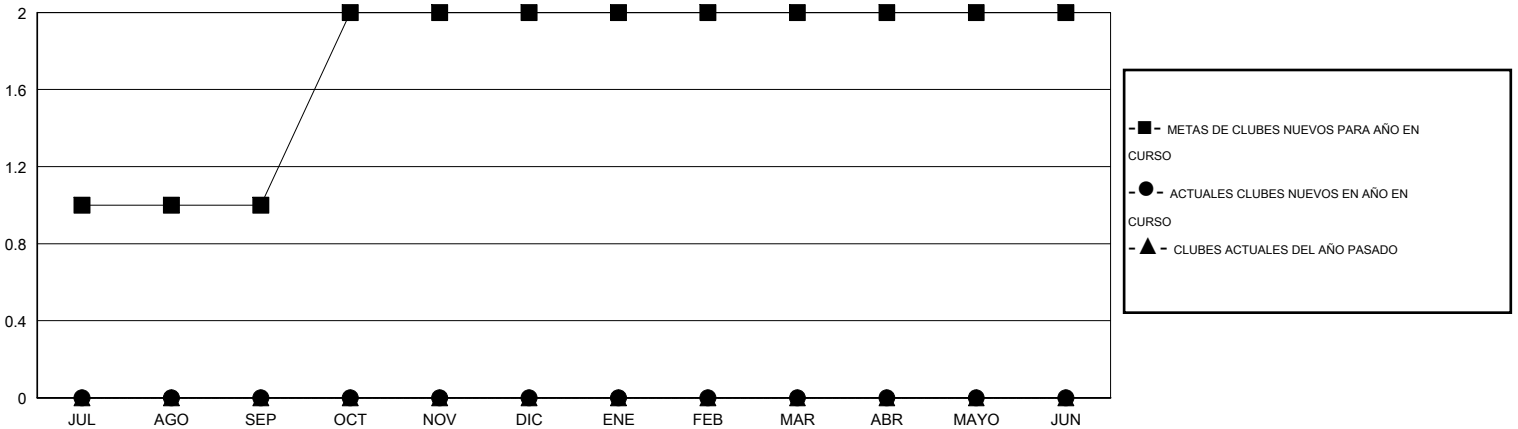

# MONTHLY MEMBERSHIP PROGRESS REPORT

District T 2

Results as of: 12/31/2014

GMT: Pedro Marrello

UBICACIÓN CHILE

GMT DE AE 3

Clubes					socios				
RESULTADOS DE 2014-2015					RESULTADOS DE 2014-2015				
TRIMESTRE	META DE CLUBES NUEVOS	NUEVOS CLUBES	CLUBES DADOS DE BAJA	GANANCIA/PÉRDIDA NETA	TRIMESTRE	META DE SOCIOS NUEVOS	SOCIOS FUNDADORES Y NUEVOS SOCIOS AÑADIDOS	SOCIOS DADOS DE BAJA	GANANCIA/PÉRDIDA NETA
JUL/AGO/SEP	1	0	0	0	JUL/AGO/SEP	18	25	34	-9
OCT/NOV/DIC	1	0	0	0	OCT/NOV/DIC	10	7	34	-27
ENE/FEB/MAR	0	0	0	0	ENE/FEB/MAR	15	0	0	0
ABR/MAYO/JUN	0	0	0	0	ABR/MAYO/JUN	12	0	0	0

METAS Y CIFRA ACUMULATIVA DE CLUBES NUEVOS

METAS Y CIFRA ACUMULATIVA DE SOCIOS

CLUBES DADOS DE BAJA: 0	13 CLUBS OF 46 AÑADIERON 1 O MÁS SOCIOS NUEVOS	<b>DISTRIBUCIÓN POR SEXO</b>
		MASCULINO 376 (63.41%)
		FEMENINO 217 (36.59%)
<b>SOCIOS DADOS DE BAJA</b>	<a href="#">CLIC AQUÍ PARA DATOS DE SALUD DE CLUB</a>	SOCIOS EN UNIDAD FAMILIAR 0
FALLECIDOS 9		CABEZA DE FAMILIA 0
CLUB CANCELADO 0		NO ES CABEZA DE FAMILIA 0
OTRO 59		
<b>TOTAL 68</b>		